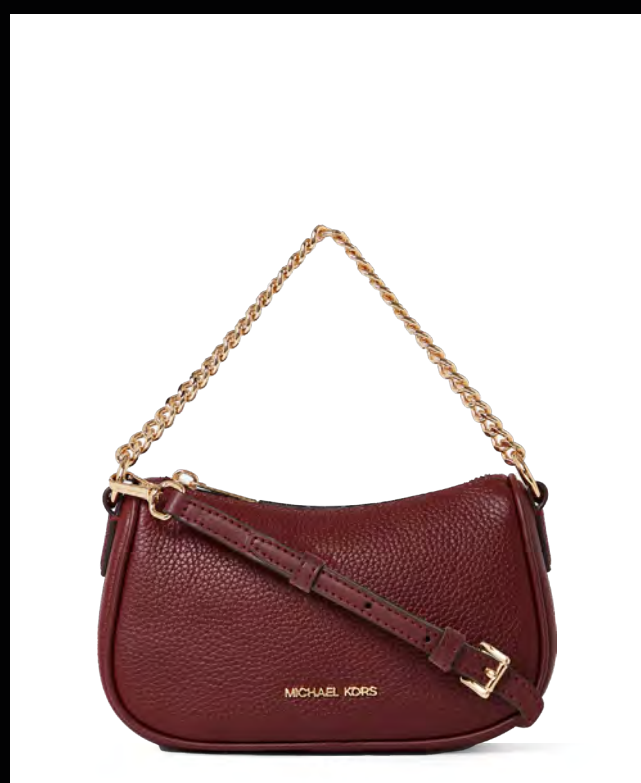

A dark grey background with a large, flowing red ribbon graphic that curves across the frame. The ribbon has a subtle sheen and is the central visual element.

MICHAEL KORS
O U T L E T

LA GUÍA
DE REGALO
PARA LAS FIESTAS

CONTÁCTENOS HOY PARA SABER LOS PRECIOS, LA DISPONIBILIDAD Y EL ENVÍO.

MICHAEL KORS

MÁS COLORES Y ESTILOS DISPONIBLES EN LA TIENDA

LYRA POUCHETTE

KATRINA WEDGE TRAINER

JET SET TRAVEL WRISTLET

EASTON MOTO BOOTIE

PACKABLE JACKET

AVRIL LARGE SACHEL

CARMELA POUCHETTE

MONROE STRAP GIFT SET

CARD HOLDER

MICHAEL KORS

MÁS COLORES Y ESTILOS DISPONIBLES EN LA TIENDA

WHITNEY SHOULDER