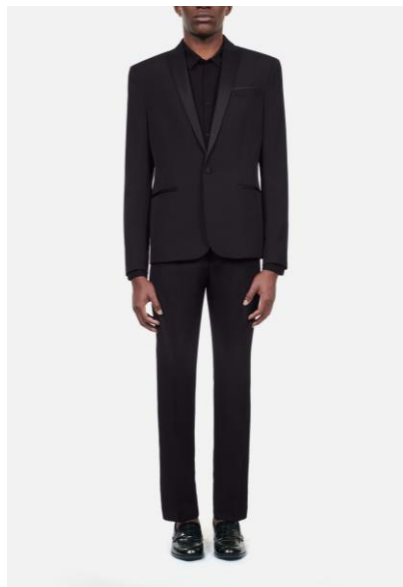

VESTE, JACKET
HVES27077KBLU03
355€/ 237€
PANTALON, TROUSERS
HPAN27077KBLU03
245€/ 164€

VESTE, JACKET
HVES28003KBLA01
565€/ 378€
GILET, WAISTCOAT
HG961FITNAV03
175€/ 117€
PANTALON, TROUSERS
HPAN28003KBLA01
265€/ 177€