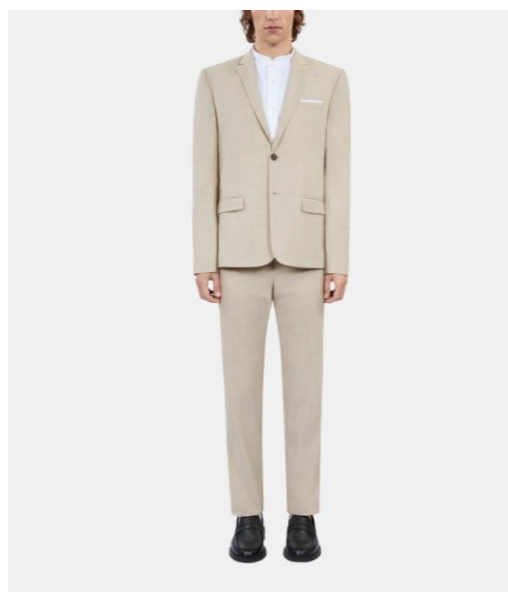

VESTES & COSTUMES

BLAZERS & SUITS