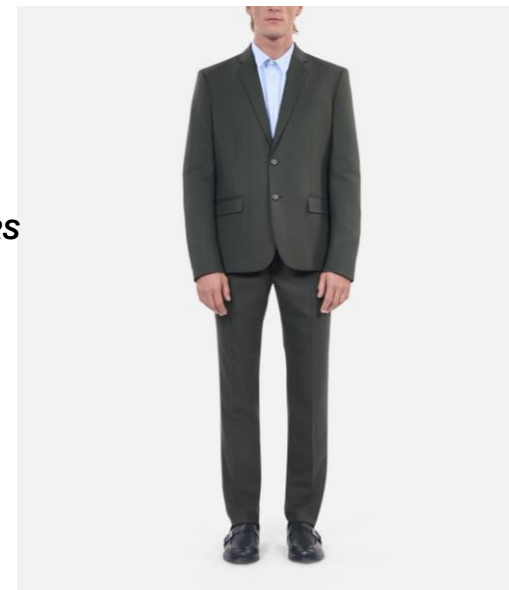

VESTE, JACKET
HVES28003KBLA01
565€/ 378€
GILET, WAISTCOAT
HG961FITNAV03
175€/ 117€
PANTALON, TROUSERS
HPAN28003KBLA01
265€/ 177€

VESTE, JACKET
HVES28021KBEI01
495€/ 331€
PANTALON, TROUSERS
HPAN28021KBEI01
245€/ 164€

VESTE, JACKET
HVES28024KNAV01
495€/ 331€
PANTALON, TROUSERS
HPAN28024KNAV01
245€/ 164€

VESTE, JACKET
HVES28006KKAK01
495€/ 331€
PANTALON, TROUSERS
HPAN28006KKAK01
245€/ 164€