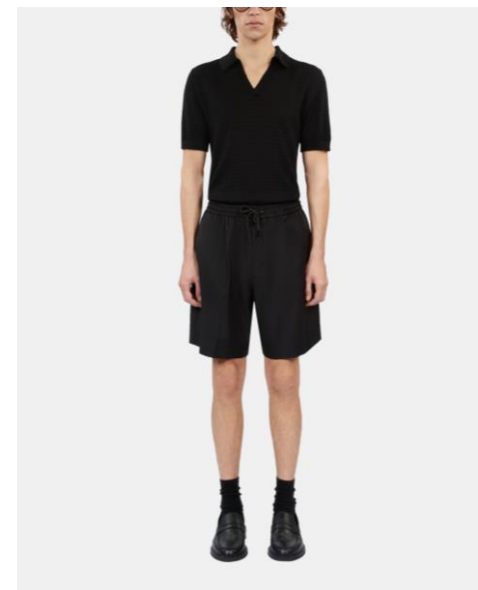

PANTALONS & BAS

TROUSERS & BOTTOMS

PANTALON, TROUSERS
HSHO28059KWHI08
445€/ 97€

PANTALON, TROUSERS
HSHO28068KNAV31
445€/ 97€

PANTALON, TROUSERS
HSHO28069KBLA01
485€/ 123€

PANTALON, TROUSERS
HSHO28069KNAV03
485€/ 123€