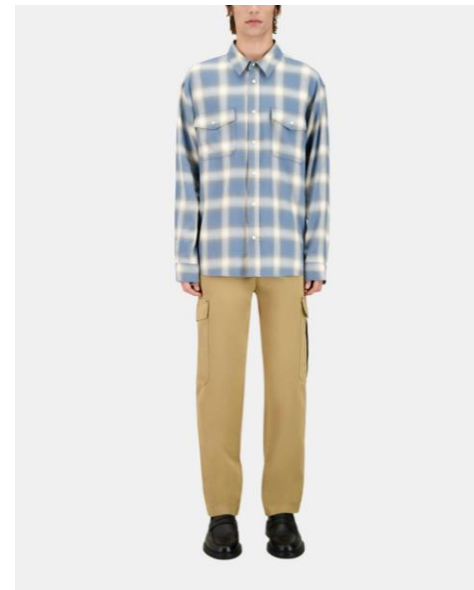

CHEMISE, SHIRT
HCCL28050KWHI01
465€/ 110€

CHEMISE, SHIRT
HCCL28043KBLU23
495€/ 130€